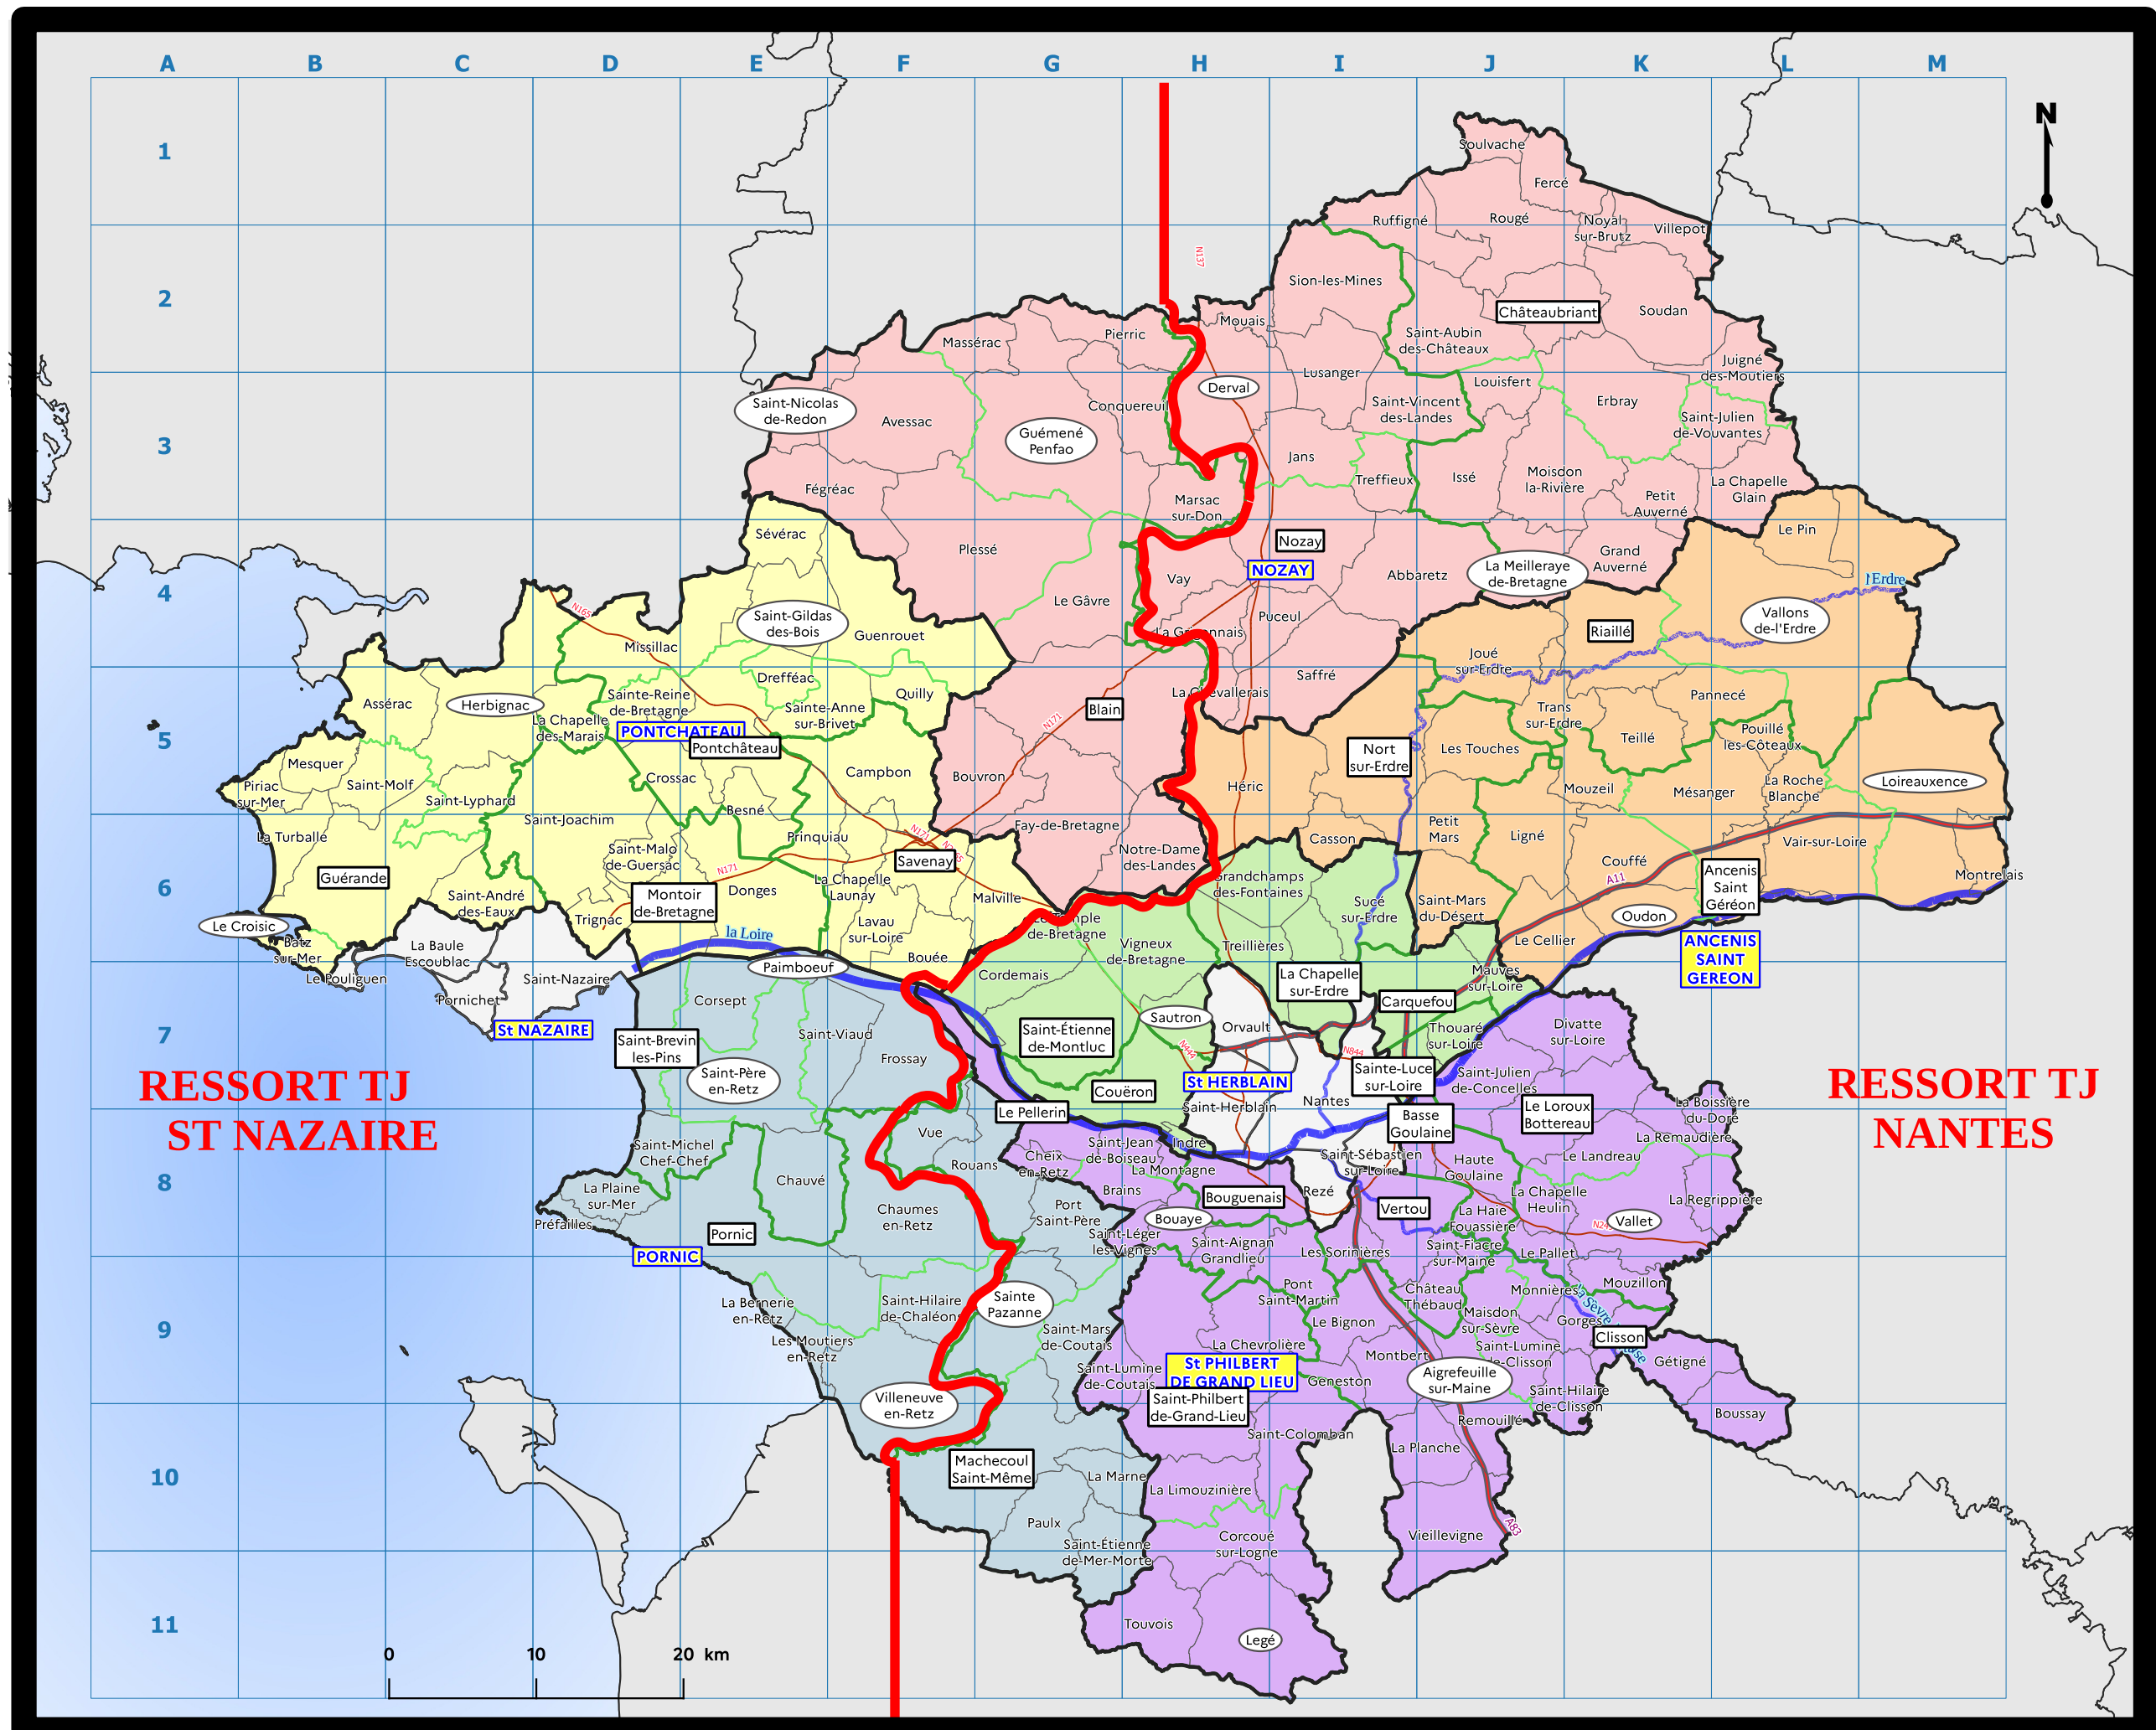

LOIRE-ATLANTIQUE - Organisation territoriale de la gendarmerie

Compagnies de Gendarmerie

- CIE ANCENIS ST GERON (1130)
- BTA Nord sur Erdre (1145)
- COB Ancenis St Geron (14904)
- COB Riaillé (76202)
- CIE CHATEAUBRIANT (1138)
- COB Blain (14907)
- COB Chateaubriant (14906)
- COB Nozay (18552)
- CIE NANTES (1112)
- BTA Carquefou (1120)
- BTA Coueron (1165)
- BTA La Chapelle sur Erdre (2784)
- BTA Ste Luce Sur Loire (1117)
- COB St Etienne de Montluc (14903)
- CIE PORNIC (1149)
- COB Machecoul St Meme (14910)
- COB Pornic (14909)
- COB St Brevin Les Pins (14911)
- CIE REZE (8269)
- BTA Basse Goulaine (15639)
- BTA Bouguenais (5600)
- COB Clisson (14912)
- COB Le Loroux Bottereau (14913)
- COB Le Pellerin (14914)
- COB St Philbert de Grand Lieu (14915)
- BTA Vertou (1129)
- CIE ST NAZAIRE (1159)
- BTA Montoir de Bretagne (1170)
- BTA Savenay (1175)
- COB Guerande (14916)
- COB Pontchateau (14918)
- Limite de BTA : Brigade Territoriale Autonome ou COB : Communautés de Brigades
- Limite d'une brigade d'une COB
- Brigade de proximité
- BTA ou brigade chef-lieu de COB
- PMO ou BMO de l'EDSR de Nantes
- Police Nationale
- Autoroute
- Nationale